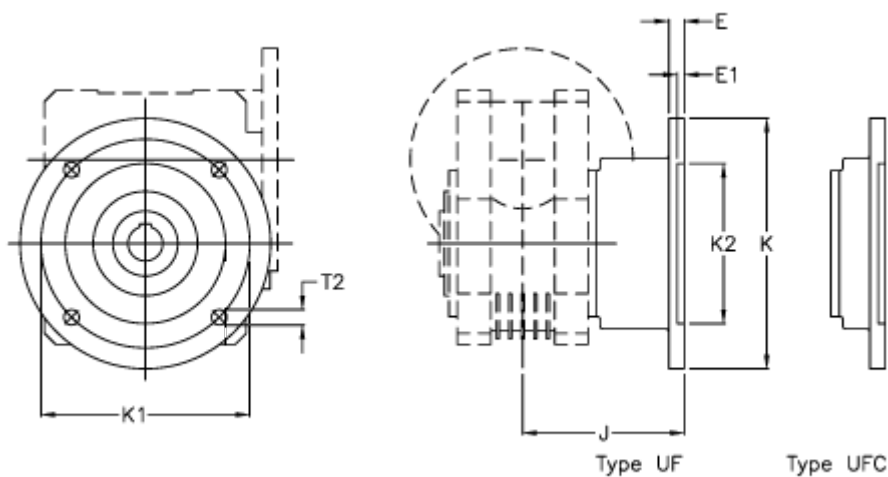

Varenummer: 397106327
Beskrivelse: Udgangsflange W63 UF

Mål

Betegnelse = UF for W 63

E	= 11
E1	= 5
J	= 116.0
K	= 180
K1	= 150
K2	= 115
T2	= 11.0